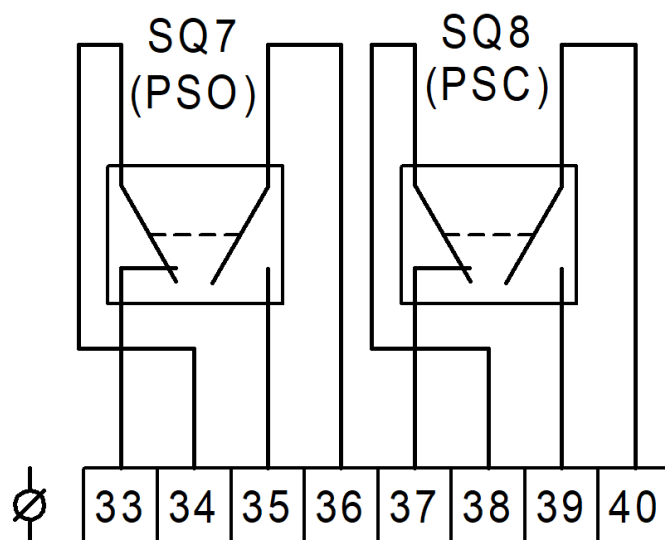

Схема электрическая соединений 903PS

Условные обозначения:

SQ7 (PSO) - путевого выключатель для направления открытия

SQ8 (PSC) - путевого выключатель для направелния закрытия